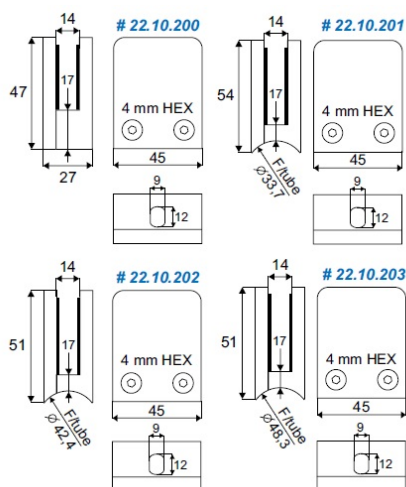

PRODUCT SHEET

Description:

Glass Clamp "Square" 45x49x27mm, Zamak-Raw, ø42,4mm Tube, 6-10,76mm Glass Thickness, No Safety Pin & No Cushions

Item number:

22.10.202-8

Units	Box	Carton	HS Code	Barcode
Pcs.	50	100	8302419000	 5704866083201

MODEL „SQUARE“	Glass thickness	Glass Type	Cushion mm	Item numbers	
	6	mono	4 + 5	22.10.207	+ 22.10.208
	6,76	Lam.	4 + 4	22.10.207	+ 22.10.207
	8	mono	3 + 4	22.10.208	+ 22.10.207
	8,76	Lam.	3 + 3	22.10.208	+ 22.10.206
	10	mono	2 + 3	22.10.205	+ 22.10.206
	10,76	Lam.	2 + 2	22.10.205	+ 22.10.205