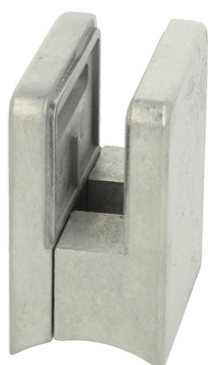

PRODUCT SHEET

Description:

Glass Clamp "Square" 45x49x27mm, Zamak-Raw, ø42,4mm Tube, 6-10,76mm Glass Thickness, No Safety Pin & No Cushions

Item number:

22.10.202-8

Units	Box	Carton	HS Code	Barcode
Pcs.	50	100	8302419000	 5704866083201

MODEL „SQUARE“	Glass thickness	Glass Type	Cushion mm	Item numbers	
	6	mono	4 + 5	22.10.207	+ 22.10.208
	6,76	Lam.	4 + 4	22.10.207	+ 22.10.207
	8	mono	3 + 4	22.10.208	+ 22.10.207
	8,76	Lam.	3 + 3	22.10.208	+ 22.10.206
	10	mono	2 + 3	22.10.205	+ 22.10.206
	10,76	Lam.	2 + 2	22.10.205	+ 22.10.205