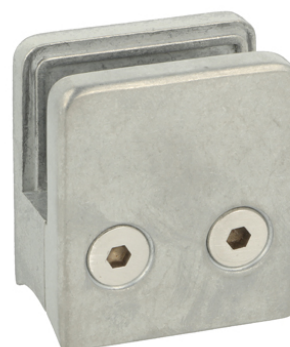

PRODUCT SHEET

Description:

Glass Clamp "Square" 45x49x27mm, Zamak-Raw, ø42,4mm Tube, 6-10,76mm Glass Thickness, No Safety Pin & No Cushions

Item number:

22.10.202-8

Units	Box	Carton	HS Code	Barcode
Pcs.	50	100	8302419000	 5704866083201

MODEL „SQUARE“	Glass thickness	Glass Type	Cushion mm	Item numbers	
	6	mono	4 + 5	22.10.207	+ 22.10.208
	6,76	Lam.	4 + 4	22.10.207	+ 22.10.207
	8	mono	3 + 4	22.10.208	+ 22.10.207
	8,76	Lam.	3 + 3	22.10.208	+ 22.10.206
	10	mono	2 + 3	22.10.205	+ 22.10.206
	10,76	Lam.	2 + 2	22.10.205	+ 22.10.205